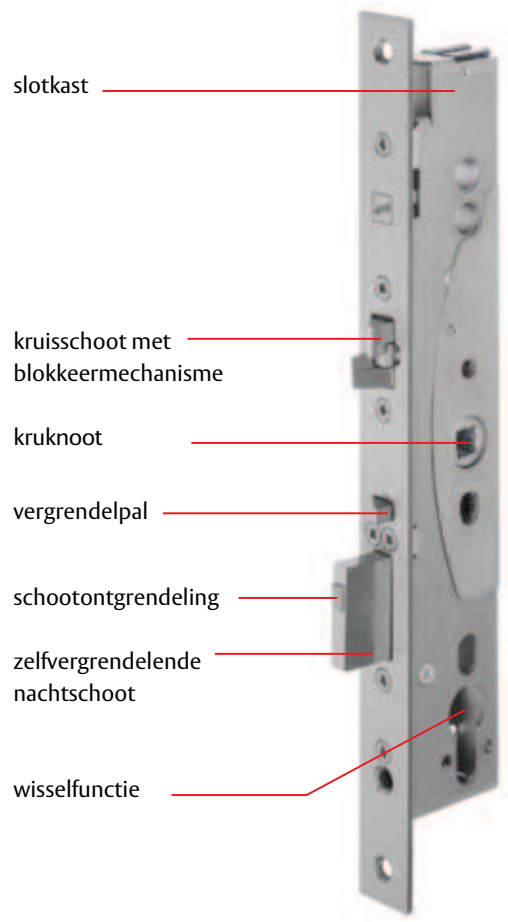

De oplossing MEDIATOR, de perfecte combinatie.

„En iedereen
is tevreden!“

Alles in één:

- de beste inbraakbeveiliging
- een veilige vluchtweg
- groot gebruiksgemak

MEDIATOR is de unieke en perfecte oplossing voor de centrale inkomdeur van een appartementsgebouw: een zelfvergrendelend vluchtdeurslot met elektrische deuropener. Een oplossing die volledig voldoet aan alle eisen in verband met veiligheid en gebruiksgemak; die eindelijk zorgt voor rust in huis, bij de bewoners en bij de huisbeheerder.

Een groot gebruiksgemak

Als er 's avonds laat of 's ochtends vroeg bezoekers komen, dan kan de hoofdingang eenvoudig vanuit de woning geopend worden. Als de deur dichtvalt, is ze terug automatisch vergrendeld, zeer praktisch voor bewoners die ziek of slecht ter been zijn, en die het bezoek van een arts of van de hulpdiensten verwachten.

De techniek

**Zo maak je de hoofdingang veilig en comfortabel:
deuropener, slot, voeding*.**

Technische gegevens

Doornmaat smalprofiel uitvoering	30, 35, 40, 45 mm, asafstand 92 mm
houten- en metalen deuren	55 - 60 - 65 mm, asafstand 72 mm
kruknoop	9 mm met adapter 8 mm

Voor smalprofiel deuren en volblad deuren.

Het MEDIATOR-systeem bestaat uit slechts drie componenten:

- het vluchtslot
- de lineaire deuropener
- de voeding*

Het systeem kan eenvoudig ingebouwd worden in smalprofiel deuren en in volblad deuren. Een deurbedrading is niet noodzakelijk.