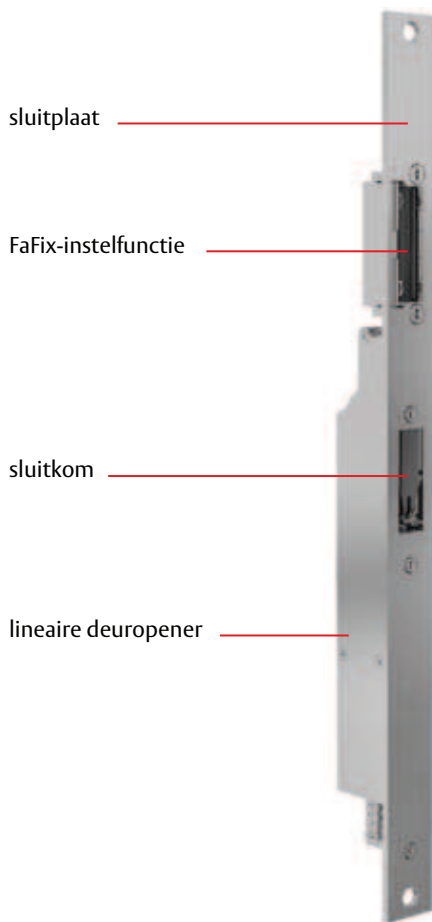

De oplossing MEDIATOR, de perfecte combinatie.

„En iedereen
is tevreden!“

Alles in één:

- de beste inbraakbeveiliging
- een veilige vluchtweg
- groot gebruiksgemak

MEDIATOR is de unieke en perfecte oplossing voor de centrale inkomdeur van een appartementsgebouw: een zelfvergrendelend vluchtdeurslot met elektrische deuropener. Een oplossing die volledig voldoet aan alle eisen in verband met veiligheid en gebruiksgemak; die eindelijk zorgt voor rust in huis, bij de bewoners en bij de huisbeheerder.

De hoofdingang kan op een snelle, eenvoudige en uiterst goedkope manier met het systeem uitgerust worden. Met MEDIATOR brengt ASSA ABLOY nv een product op de markt van veiligheidstechniek, dat een oplossing biedt voor vele problemen, problemen die tot nog toe als onoplosbaar beschouwd werden. MEDIATOR voldoet aan alle veiligheidseisen en biedt tegelijkertijd een hoog gebruiksgemak.

De techniek

**Zo maak je de hoofdingang veilig en comfortabel:
deuropener, slot, voeding*.**

Technische gegevens

Doornmaat smalprofiel uitvoering	30, 35, 40, 45 mm, asafstand 92 mm
houten- en metalen deuren	55 - 60 - 65 mm, asafstand 72 mm
kruknoop	9 mm met adapter 8 mm

Voor smalprofiel deuren en volblad deuren.

Het MEDIATOR-systeem bestaat uit slechts drie componenten:

- het vluchtslot
- de lineaire deuropener
- de voeding*

Het systeem kan eenvoudig ingebouwd worden in smalprofiel deuren en in volblad deuren. Een deurbedrading is niet noodzakelijk.