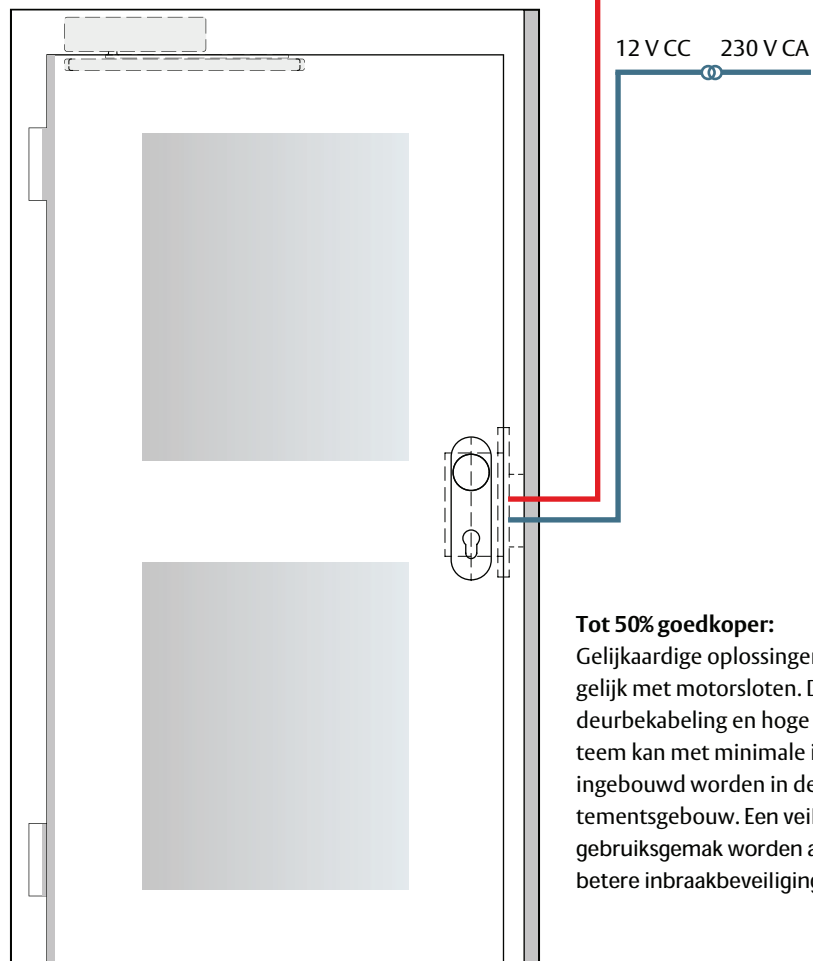

Eenvoudig en goedkoop

Eenvoudiger kan echt niet: **het systeem kan ingebouwd worden met minimale inspanning en minimale kosten.**

Technische gegevens

- stuurspanning: 5 – 48 V AC of DC
  bij inbouw in een bestaande deur met conventionele sluitplaat kan eventueel de aanwezige bekabeling gebruikt worden
- nominale spanning: 12 V DC

Tot 50% goedkoper:

Gelijkaardige oplossingen waren tot nog toe enkel mogelijk met motorsloten. Dat betekent: een ingewikkelde deurbekabeling en hoge kosten. Het MEDIATOR-systeem kan met minimale inspanning en minimale kosten ingebouwd worden in de centrale deur van een appartementsgebouw. Een veilige vluchtweg en een groot gebruiksgemak worden aldus gecombineerd met een betere inbraakbeveiliging.